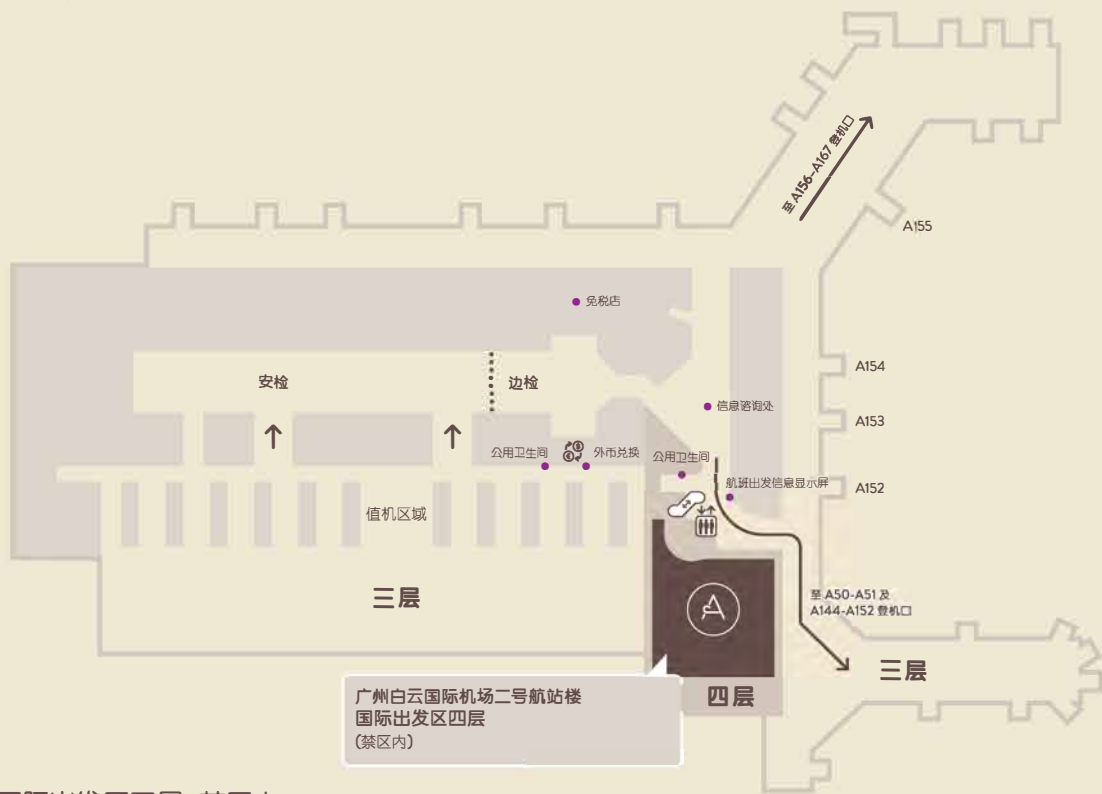

欢迎来到广州遨途机场中转酒店

我们是位于广州白云国际机场禁区内独一无二的机场中转酒店，由旅行者为客户而设计，致力迎合您旅途的特别需要，提供便捷舒适的机场住宿服务。

轻柔的音乐和舒适的灯光恭候您，我们周到细致的服务协助您将外面的世界烦嚣抛诸脑后，焕发您的精神、唤起您的活力，精神奕奕的迎接下一段旅程。

广州白云国际机场

二号航站楼

请经过位于国际出发区三层边检后右转，并乘坐于航班出发信息显示屏对面的扶梯或客梯到四层。

地址

广州白云国际机场二号航站楼国际出发区四层 (禁区内)

营业时间

24 小时

电话号码

+86 20 3606 6330

酒店特色

按小时灵活预订服务

持续网络联系

强力淋浴设施

软硬枕头选择

阅读休憩厅

我们乐意为你营造愉快的机场体验。查询 hello.can@myaerotel.com

立即预订 rsvn.can@myaerotel.com

AEROTEL
GUANGZHOU

遨途机场中转酒店 | 广州