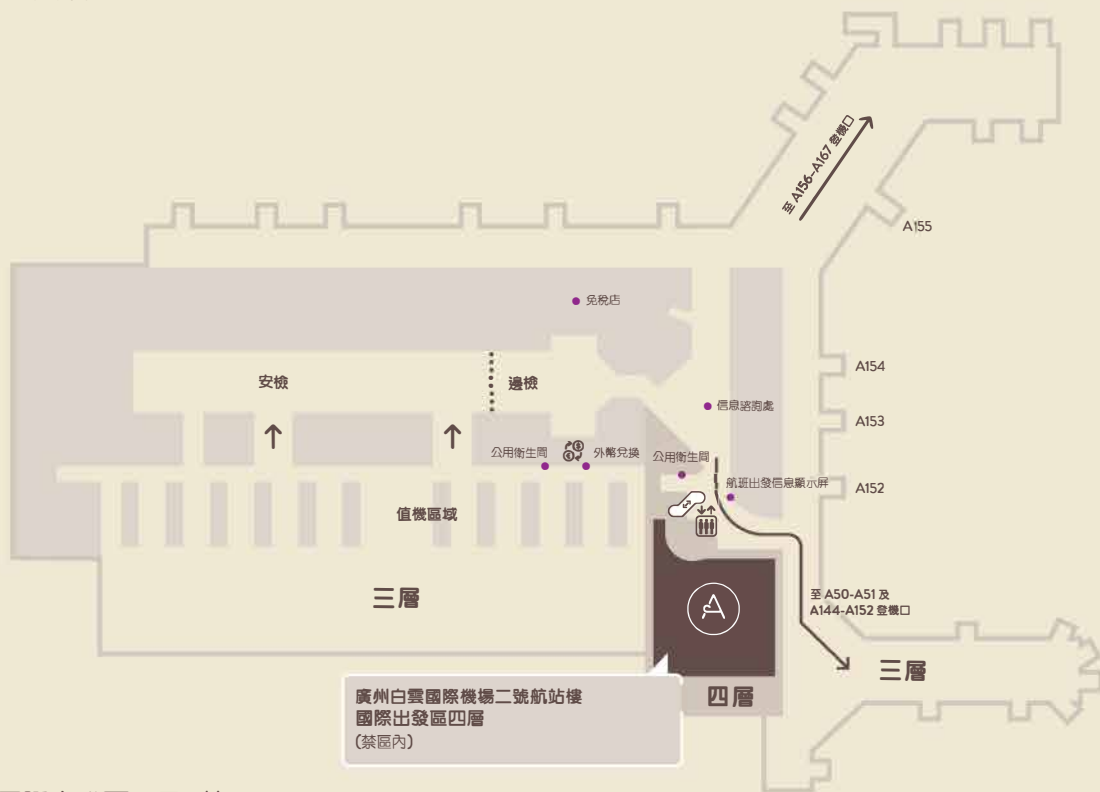

歡迎來到廣州遨途機場中轉酒店

我們是位於廣州白雲國際機場禁區內獨一無二的機場中轉酒店，由旅行者為旅客而設計，致力迎合您旅途的特別需要，提供便捷舒適的機場住宿服務。

輕柔的音樂和舒適的燈光恭候您，我們周到細緻的服務協助您將外面的世界煩囂拋諸腦後，煥發您的精神、喚起您的活力，精神奕奕的迎接下一段旅程。

廣州白雲國際機場

二號航站樓

請經過位於國際出發區三層邊檢後右轉，並乘坐於航班出發信息顯示屏對面的扶手電梯或客梯到四層。

地址

廣州白雲國際機場二號航站樓國際出發區四層 (禁區內)

營業時間

24 小時

電話號碼

+86 20 3606 6330

酒店特色

按小時靈活預訂服務

持續網絡聯繫

強力淋浴設施

軟硬枕頭選擇

閱讀休憩廳

我們樂意為你營造愉快的機場體驗。查詢 hello.can@myaerotel.com

立即預訂 rsvn.can@myaerotel.com

AEROTEL
GUANGZHOU

遨途機場中轉酒店 | 廣州