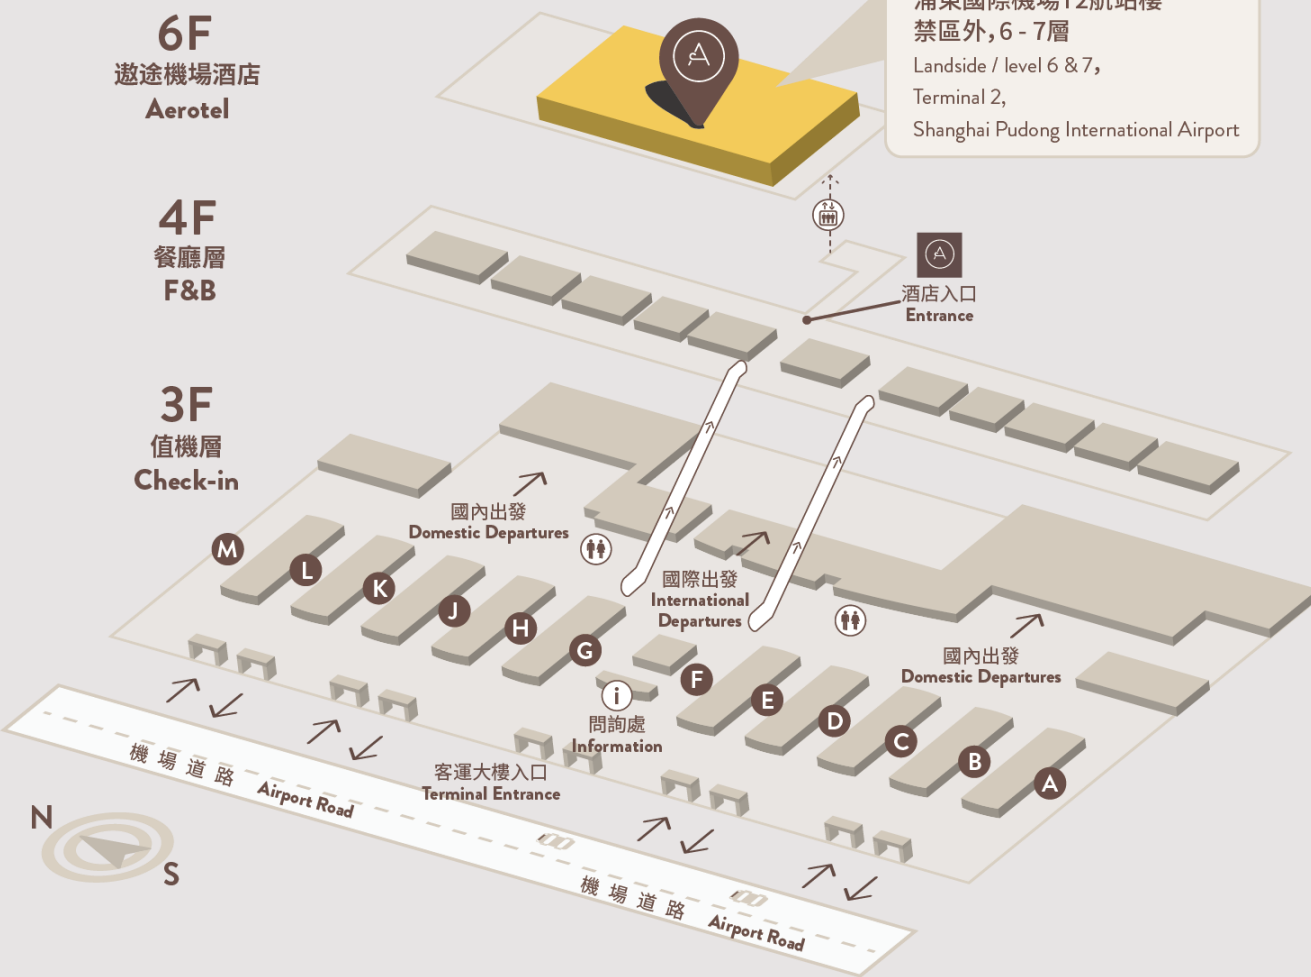

### 酒店位置 Location

如果您乘坐地鐵

- 在“浦东機場1號2號航站樓站”下車
- 按照指示標前往2號航站樓G值機櫃檯後的自動扶梯
- 前往位於4層的美食廣場，酒店入口在此處
- 乘坐電梯到6層辦理入住，或到7層享受餐飲及休息區服務。

如果您乘坐出租車

- 從出發層20-29入口進入
- 按照指示標前往2號航站樓G值機櫃檯後的自動扶梯
- 前往位於4層的美食廣場，酒店入口在此處
- 乘坐電梯到6層辦理入住，或到7層享受餐飲及休息區服務。

地址 Address：中國 上海市 浦东國際機場2號航站樓6-7層

酒店地圖見下頁 Location map available on next page

# 上海浦東遨途機場酒店

上海浦東國際機場 (機場代碼: PVG)

6F  
遨途機場酒店  
Aerotel

4F  
餐廳層  
F&B

3F  
值機層  
Check-in

上海浦東遨途機場酒店  
浦東國際機場T2航站樓  
禁區外, 6 - 7層  
Landside / level 6 & 7,  
Terminal 2,  
Shanghai Pudong International Airport

地址 Address: 浦東新區啟航路300號

陸側區域 Landside: 上海浦東遨途機場酒店位於在未進行海關通關手續前的非限制區內，適用於未完成海關通關手續的出發旅客及將要離開機場限制區的到達旅客。

^ 按需提供服務  
以上內容於2026年4月24日更新